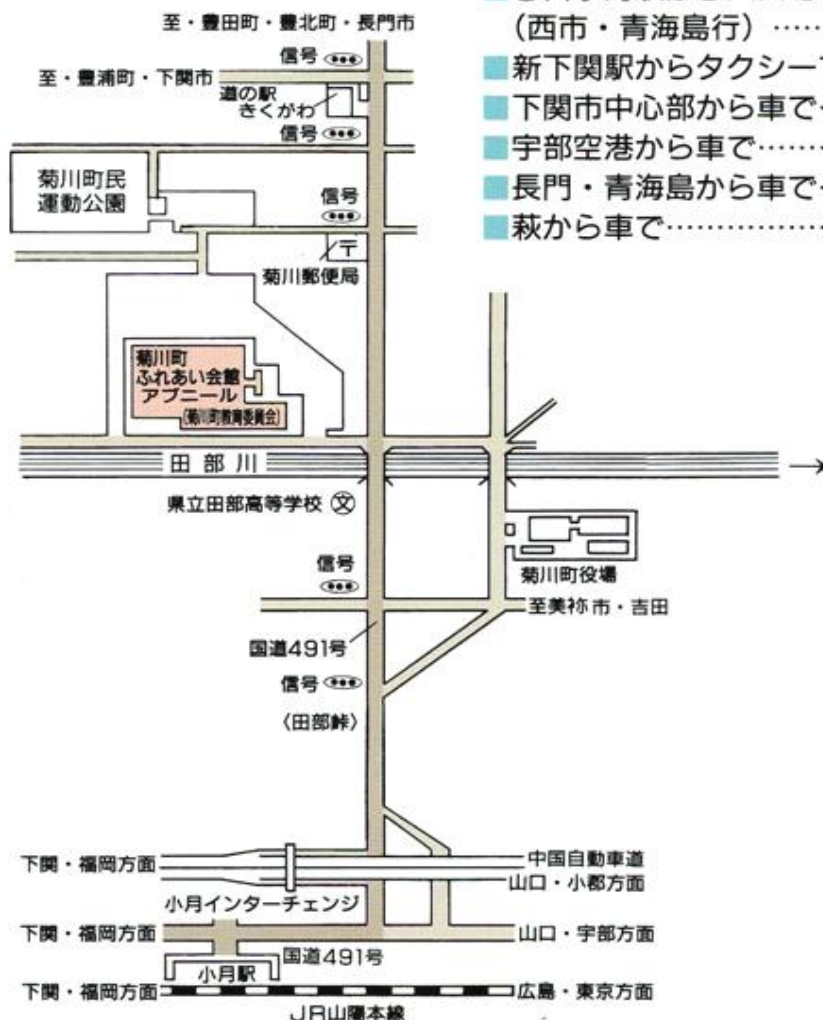

■交通のごあんない

菊川町までの所要時間

- 小月 I.C から車で……………8分
- JR小月駅からバスで
(西市・青海島行) ……………15分
- 新下関駅からタクシーで……………30分
- 下関市中心部から車で……………40分
- 宇部空港から車で……………45分
- 長門・青海島から車で……………45分
- 萩から車で……………90分

下関市菊川町ふれあい会館

(愛称 アブニール)

〒750-0317 山口県下関市菊川町下岡枝117