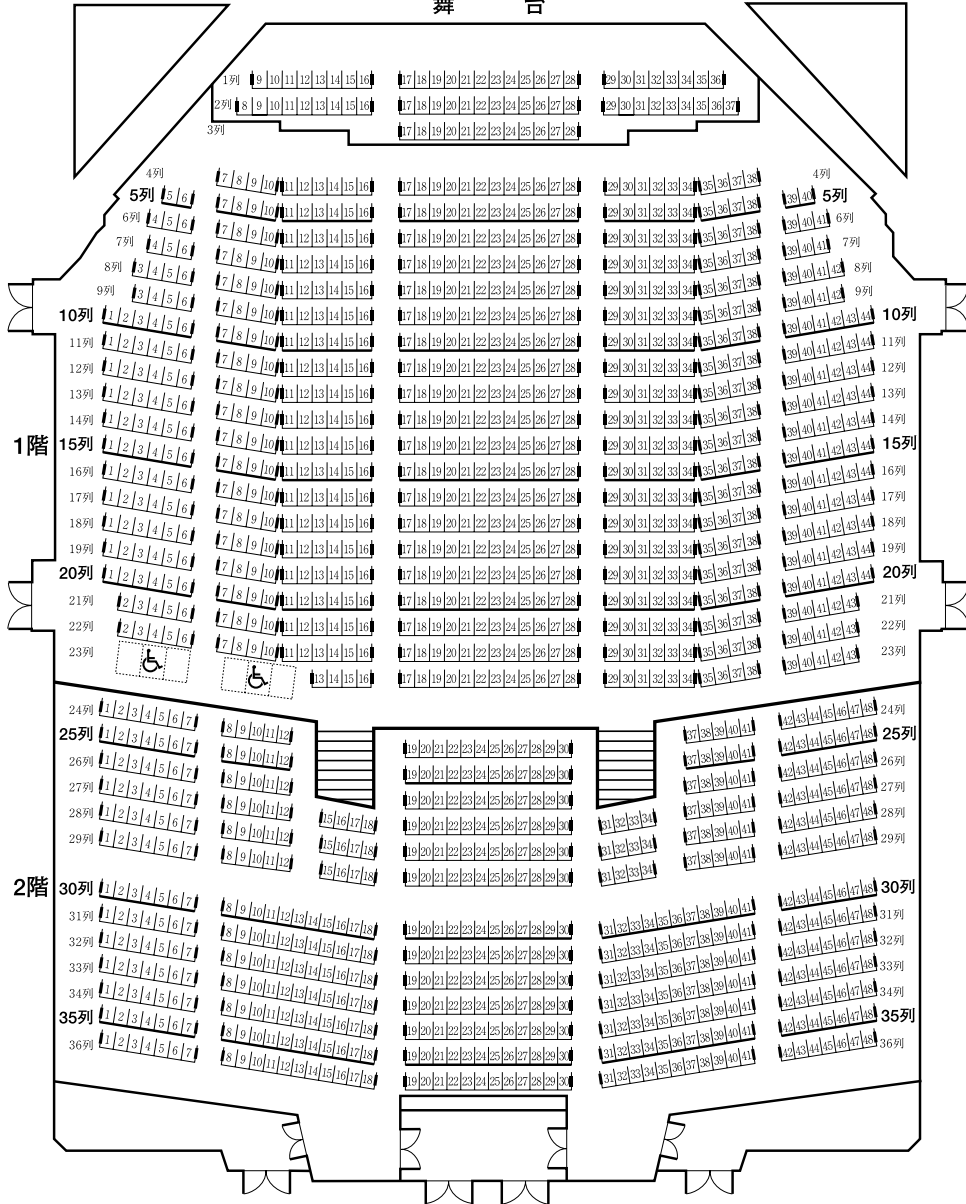

舞 台

●2階ロビー

座席数1,469席 固定席1,399 (1階 823・2階 576)

移動席 70 (オーケストラピット部分)

車イス用席 6 (1階後部 部分)